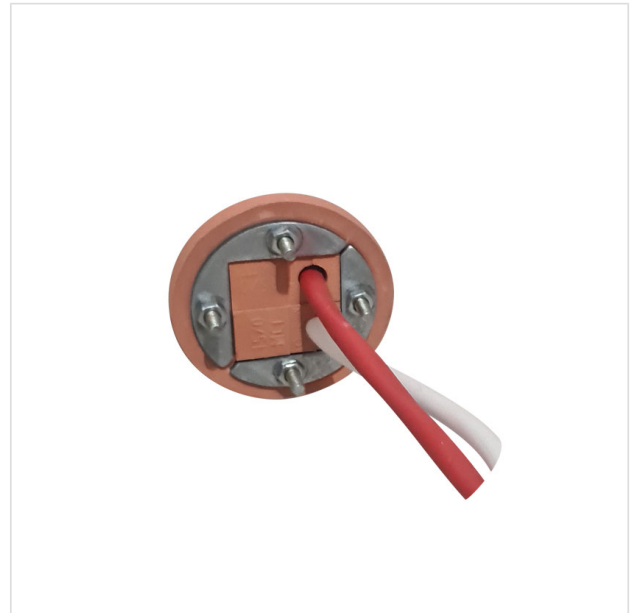

PEXTBALI50

Breakthrough for cable entry with fire-resistant cable for range 5Li

COMPLIANCE

TECHNICAL FEATURES

Model

PEXTBALI50

ADDITIONAL ACCESSORIES RECOMMENDED – FILTRATION OR VENTILATION BOXES

- Safety cabinet lithium batteries tall 2 doors + VIG290 + 5 E06Li (Réf : S2006+LiX5)
- Safety cabinet lithium batteries tall 2 doors + VIG290 + 5 E04Li (Réf : S2004+LiX5)
- Safety cabinet lithium batteries counter 2 doors + VIG190 + E06Li (Réf : S806+LiX1)
- Safety cabinet lithium batteries counter 2 doors + VIG190 + E04Li (Réf : S804+LiX1)
- Safety cabinet lithium batteries counter 2 doors + EX100Li + E04Li (Réf : S804+LiA1)
- Safety cabinet lithium batteries counter 2 doors + EX100Li + E06Li (Réf : S806+LiA1)
- Safety cabinet lithium batteries tall 2 doors + EX200Li + 5 E04Li (Réf : S2004+LiA5)
- Safety cabinet lithium batteries tall 2 doors + EX200Li + 5 E06Li (Réf : S2006+LiA5)

Model	External dimensions HxWxD (mm)	Internal dimensions HxWxD (mm)	Storage capacity (L)	Containment sump	Shelves	Load capacity	Weight (kg)
PEXTBALI50			0		0	0	0.00